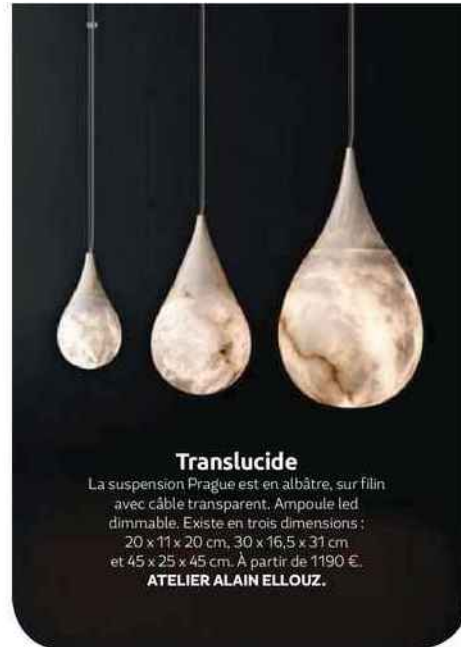

Suspendue

Créée par Ioanina Pastol, la chaise Angular Sling est en acier enduit de poudre, et en cuir. Existe en plusieurs finitions. 130 x 113 x 90 cm. 1520 €. **STUDIO STIRLING.**

© NIEL LIBBY

Authentique
Le parquet en chêne massif à bâtons rompus lasmin, de la collection Design Déco, se décline en finitions Structurée, Huilée et Sciage Light. À partir de 82 € HT/m². **DESIGN PARQUET.**

Exotique

Console Rhea en rotin naturel et bois de sungkai. 75 x 150 x 44 cm. 599 €. **NV GALLERY.**

© SÉBASTIEN PÉROME

Contemporain

Designé par Pagnon et Pelhâtre, le banc Bellevie, en acier et piètement en aluminium, se plaît indoor et outdoor. Existe en 24 coloris. 161 x 41 x 44 cm. 615 €. **FERMOB.**

Made in Maroc

Nichée dans une poterie fabriquée artisanalement au Maroc, la bougie bio Tamegroute diffuse un doux parfum de thé à la menthe. Existe en trois dimensions. À partir de 30 €. **CÔTÉ BOUGIE.**