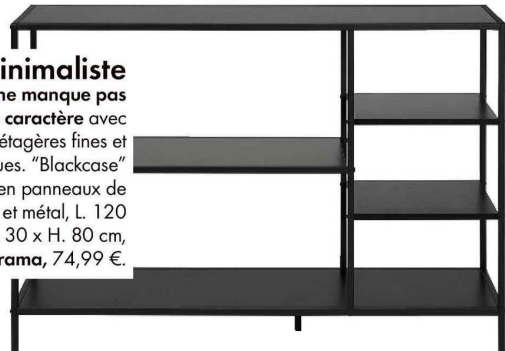

4. Touches de couleurs. Livré avec huit touches émoji interchangeables, ce clavier se personnalise à l'envi, avec la possibilité de créer ses propres raccourcis. Touches mécaniques confortables. "Pop", **Logitech**, 99 €.

Nomade

Cette box de rangement avec ses 3 compartiments et 2 pots à crayons se transporte facilement grâce à sa poignée. 9 coloris. En carton recyclé, L. 35,5 x P. 20 x H. 28,5 cm, **On Range Tout**, 36,90 €.

Minimaliste

Elle ne manque pas de caractère avec ses étagères fines et asymétriques. "Blackcase" en panneaux de particules et métal, L. 120 x P. 30 x H. 80 cm, **Conforama**, 74,99 €.

Photos D.R.